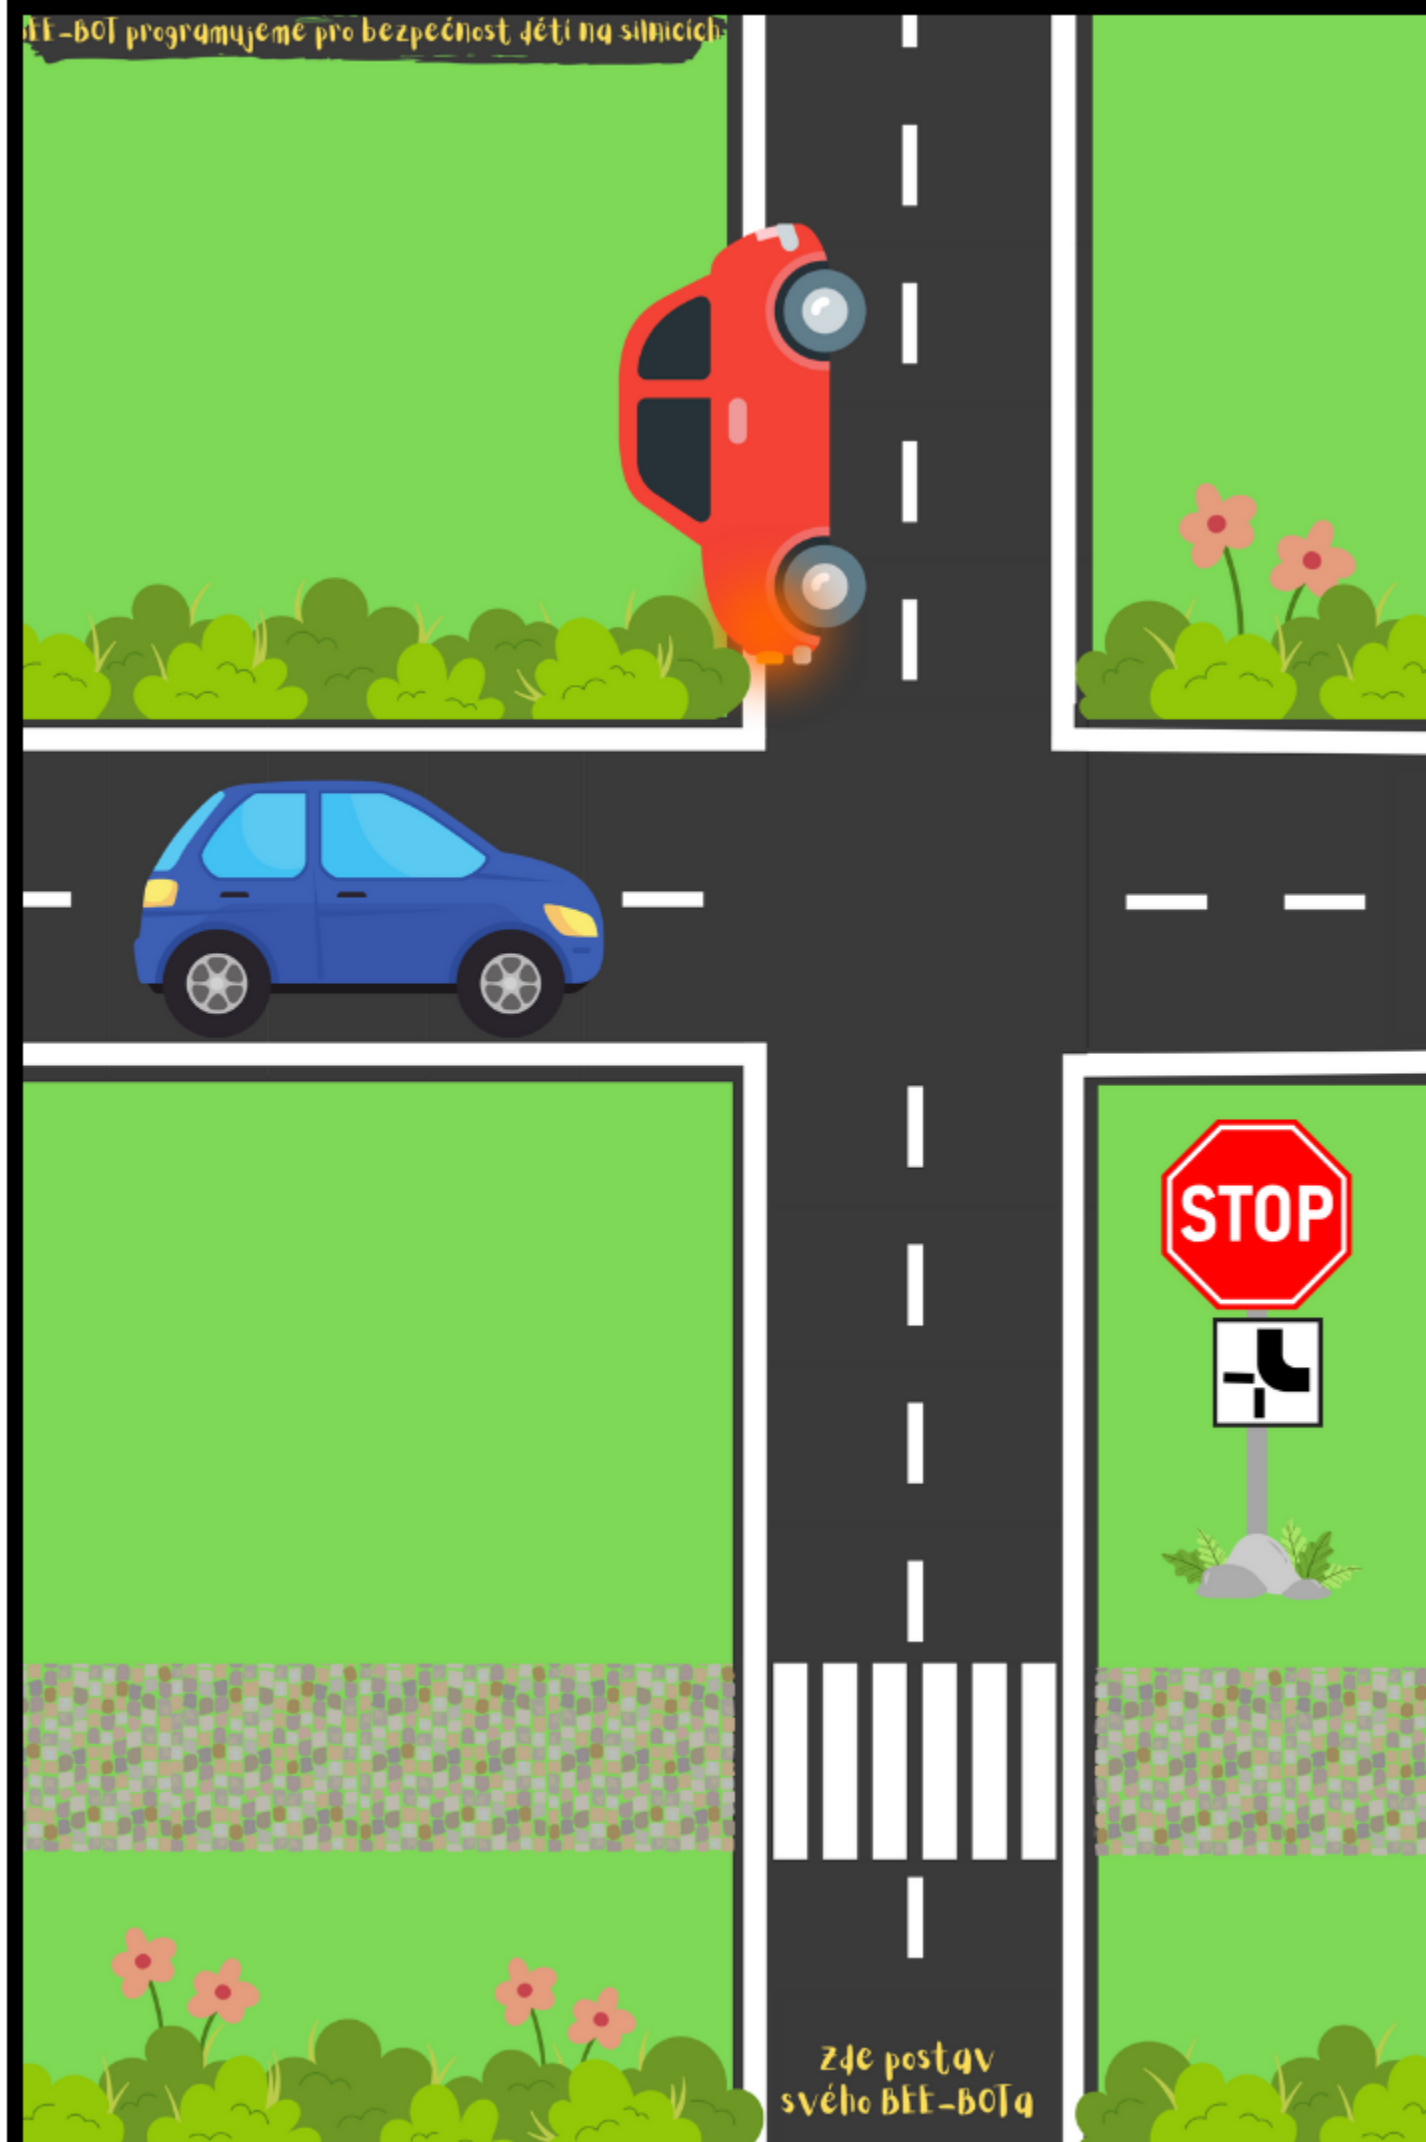

BEE-BOT

**PROGRAMUJEME PRO
BEZPEČNOST DĚTÍ NA SILNICÍCH**

Bc. Adéla Barbušínová

O MÉM PROJEKTU

VZDĚLÁNÍ + ZÁBAVA = BEE-BOT

KDO JE TO BEE-BOT?

Programovatelný robot s jednoduchým ovládáním.

MÁ KOLEKCE MAP

BEE-BOT programujeme pro bezpečnost dětí na silnicích

1/3

Zde postav svého BEE-BOTA

2 / 3

BEE-BOT programujeme pro bezpečnost dětí na silnicích

3 / 3

Zde postav svého
BEE-BOTA

AKTIVACE MÉHO PROJEKTU